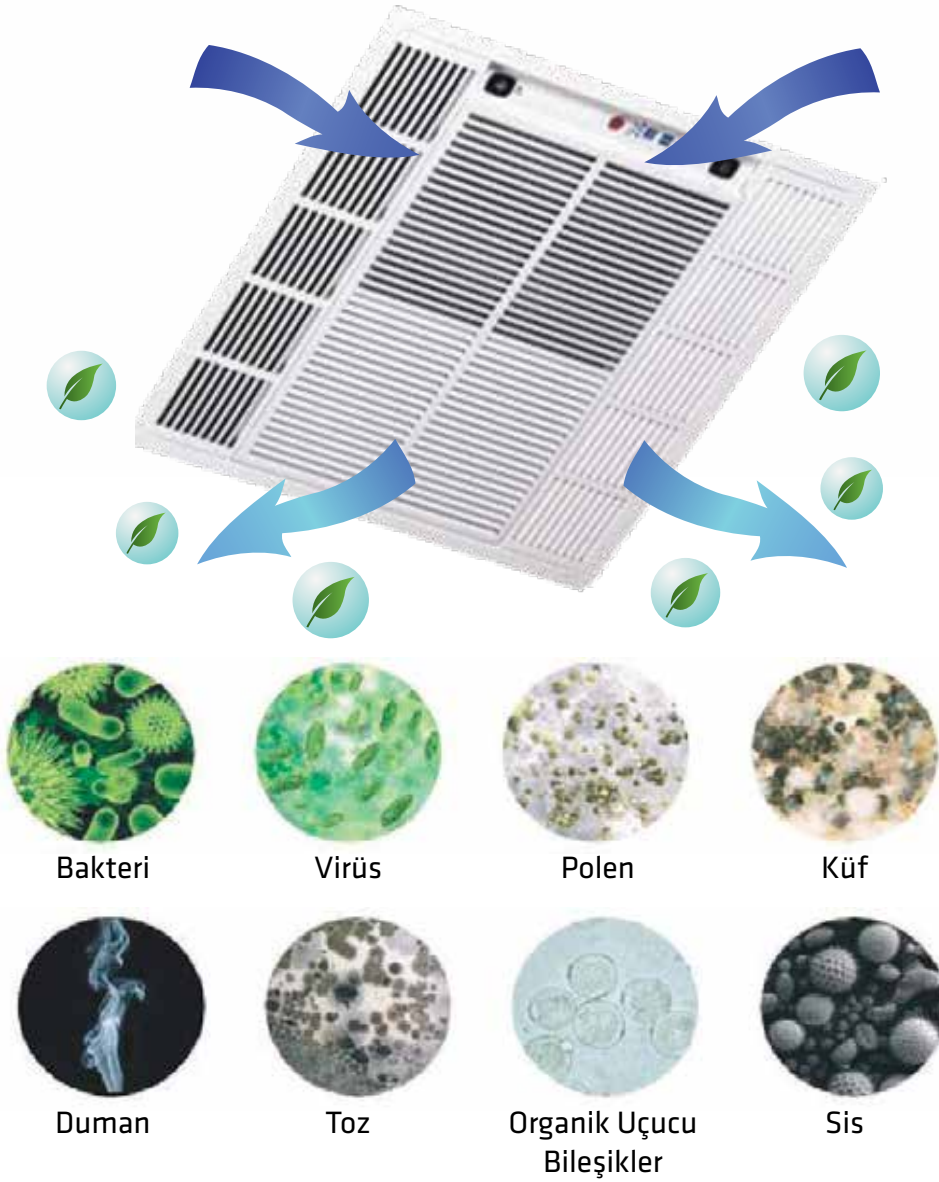

Tavan Tipi Elektronik Hava Temizleyiciler

İç mekan hava kalitesi için
yüksek verimli sistem

AOM

ELEKTROSTATİK FİLTRE

MODEL	AC-605DR	AC-680R	AC-1000R
Ölçüler (mm)	580 x 580 x 345	580 x 580 x 345	1170 x 580 x 345
Elektrik Beslemesi	AC 220V, 50Hz/60Hz	AC 220V, 50Hz/60Hz	AC 220V, 50Hz/60Hz
Elektrik Tüketimi (W)	61	61	120
Temizleme Yöntemi	Ön Filtre, Elektronik Hücre, Karbon Filtre, Fotokataliz TiO ₂ , UV-C	Ön Filtre, Elektronik Hücre, Karbon Filtre, Fotokataliz TiO ₂ , UV-C	Ön Filtre, Elektronik Hücre, Karbon Filtre, Fotokataliz TiO ₂ , UV-C
Verimlilik	0.3µm için % 99,97	0.3µm için % 99,97	0.3µm için % 99,97
Fan Hızı (m ³ /h)	Alçak: 450, Orta: 850, Yüksek: 1200	Alçak: 450, Orta: 700, Yüksek: 1000	Alçak: 900, Orta: 1400, Yüksek: 1800
Gürültü Seviyesi (dB)	Alçak: 40, Orta: 45, Yüksek: 49	Alçak: 40, Orta: 45, Yüksek: 49	Alçak: 42, Orta: 47, Yüksek: 52
Temizleme Alanı (m ²)	80	70	130
Zamanlayıcı (hr)	1, 2, 4, 8	1, 2, 4, 8	1, 2, 4, 8
Ağırlık (kg)	22	22	43
Tip	Sıva Üstü Tavan Tipi	Gizli Tavan Tipi	Gizli Tavan Tipi

AOM AC - SERİSİ Tavan Tipi Hava Temizleyici

- 1** Hava Giriş Izgarası, böcek gibi büyük nesnelerin hava temizleme cihazı içine girmesini önler.
- 2** Ön filtre, büyük toz parçacıklarını yakalayıp elektronik hücre için koruyucu bir kalkan görevi görür
- 3** Elektronik Hücre, 0.01 mikron boyutundaki mikroskobik partiküllerin % 95'in üzerinde bir verimlilik oranında filtre edilmesi işlevini gerçekleştirir
- 4** Aktif Karbonkimyasal absorpsiyon olarak bilinen bir yöntemle tüm kokuları ortadan kaldırır
- 5** Titanyum Dioksit (TiO₂), Fotokataliz işlemi ile havayı arıtmak için serbest radikalleri (hidroksil radikalleri) üretir.
- 6** Ultraviyole Antiseptik Işınlama, mikroorganizmaları öldürmek için kısa dalga boyu (254 nm) kullanan bir dezenfeksiyon yöntemidir
- 7** Emme fanı, havada bulunan toz, mikroskobik organizmalar, bakteri, virüs, allerjenler, küfve uçucu organik bileşikler gibi partiküllerin temizlenmek üzere cihaza çekilmesini sağlar.